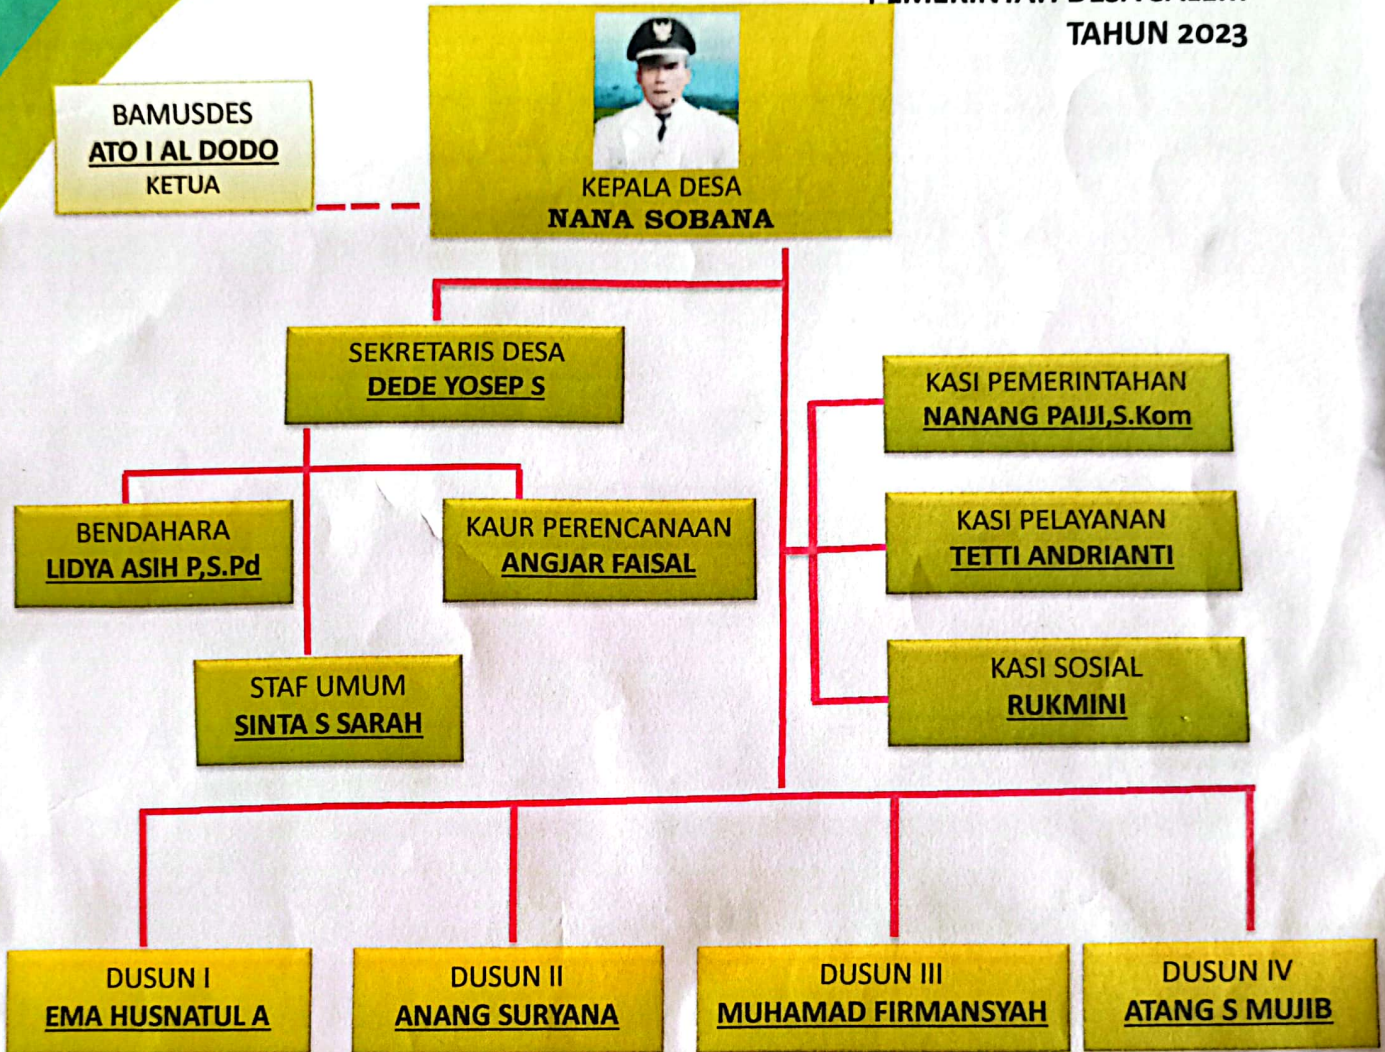

**STRUKTUR ORGANISASI
PEMERINTAH DESA SALEM
TAHUN 2023**

**STRUKTUR ORGANISASI
ANGGOTA LINMAS DESA SALEM
TAHUN 2022**

NANA SOBANA
KEPALA DESA SALEM

DEDI SURYADI
ANGGOTA/DANRU

**STRUKTUR ORGANISASI
PEMERINTAHAN DESA SALEM
TAHUN 2023**

BADAN PERMUSYAWARATAN DESA

**STRUKTUR ORGANISASI
PEMERINTAH DESA SALEM
TAHUN 2023**

KEPALA DUSUN KETUA RW DAN RT